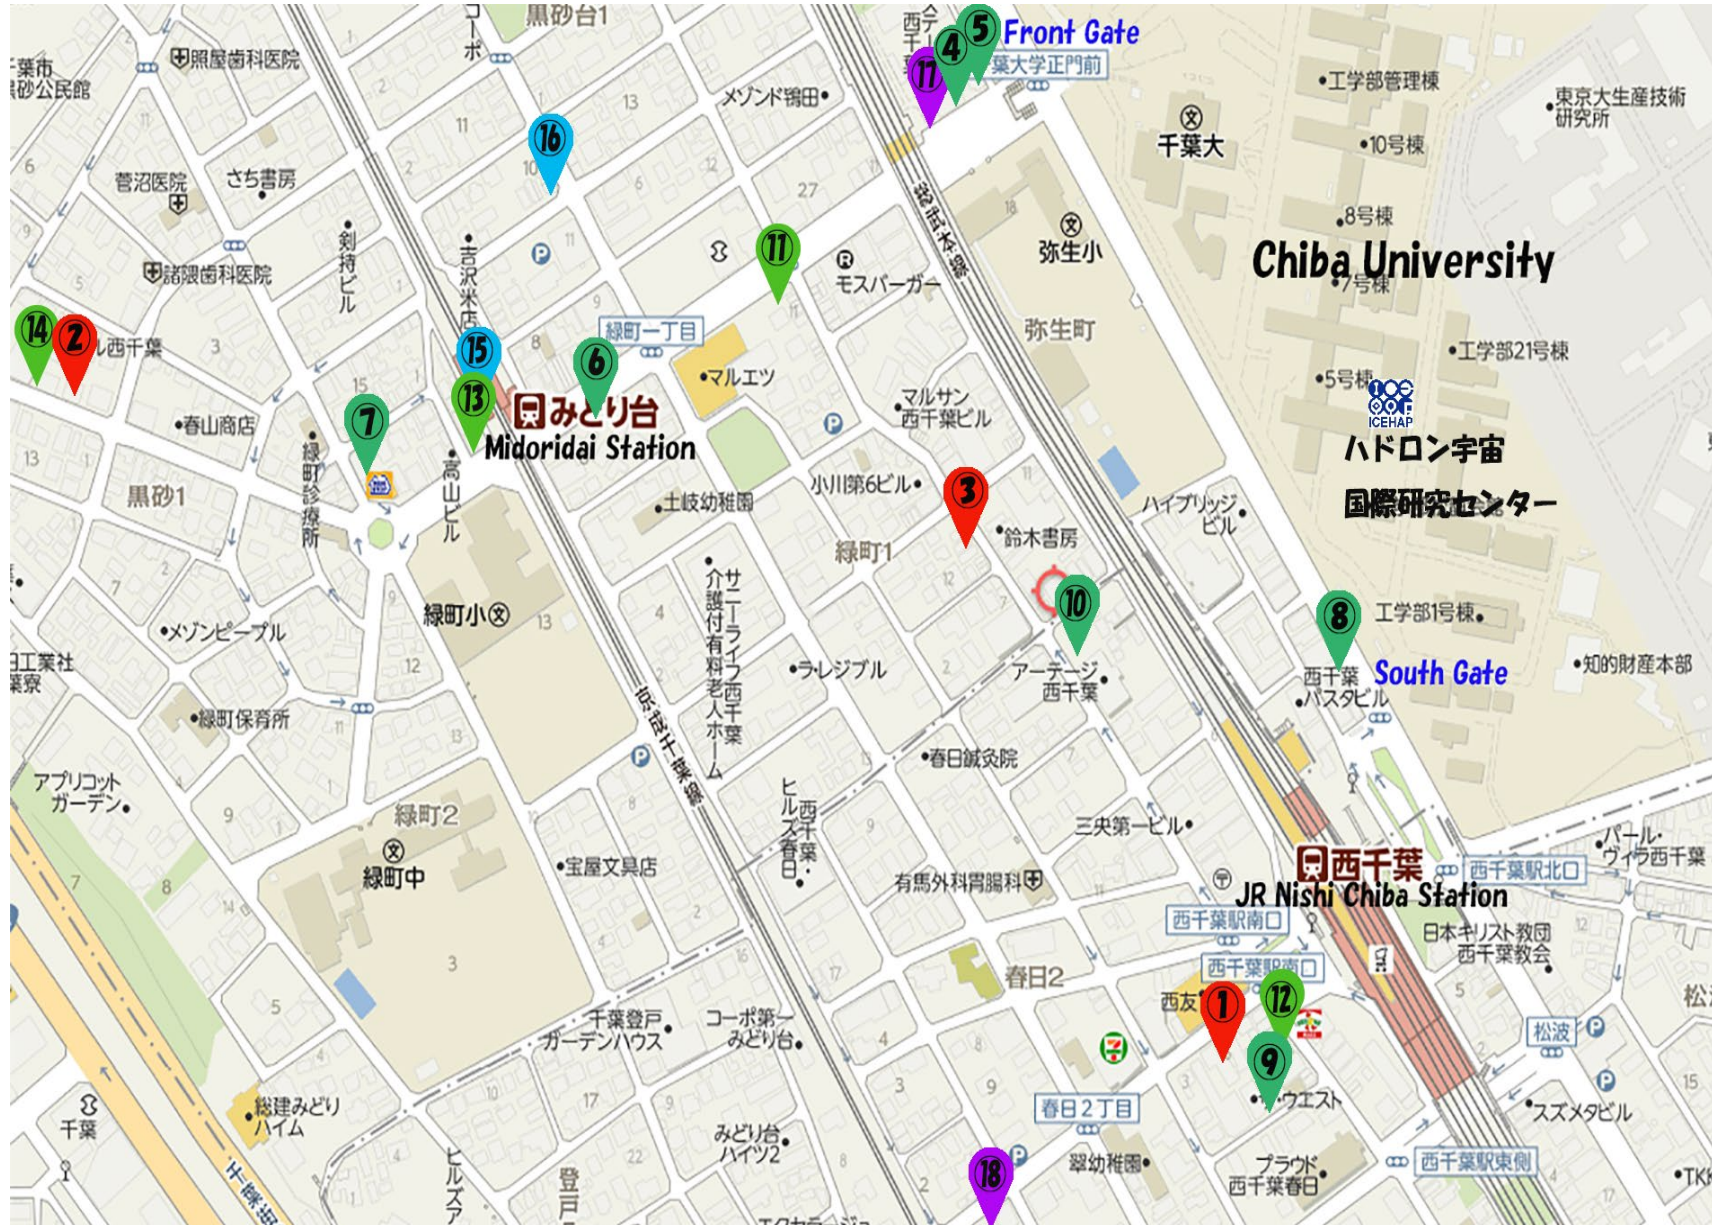

千葉大学付近 おすすめグルメ

※各店の詳細は裏をご覧ください。

日本食

- ①みどり寿司
- ②鮎亭こやま
- ③ふじ季節料理

その他の国の料理

- ④ガザル (インドカレー)
- ⑤韓国食堂 明月(韓国)
- ⑥六福園 (中華)
- ⑦ミルフィーユ (フレンチ)
- ⑧コンニチワ (パスタ)
- ⑨Closed (オイスター・イタリアン)
- ⑩ Closed

居酒屋

- ⑪和処居
- ⑫そらまめ (串揚げ)
- ⑬やんちゃ (やきとり)
- ⑭バンサンク (カフェ・ワイン)

麺類

- ⑮希林 (ラーメン)
 - ⑯Closed 太打麵 勢拉 (油そば)
- ハンバーガー・ステーキ等
- ⑰ロイヤルフラッシュディナー
 - ⑱鉄板ダイニングそら (鉄板焼)

INFORMATION

日本食

①みどり寿司 043-241-1530

千葉県中央区春日 2-21-5

(昼) 11:00~14:30 (夜) 17:00~22:00

②鮎亭こやま 043-306-3411

11:30~14:30 18:00~21:30 不定休